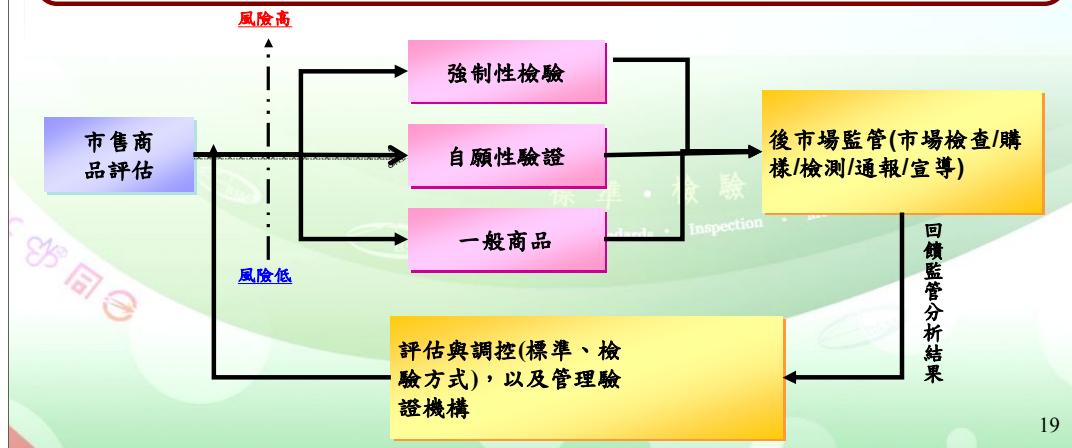

三、國際商品驗證

建立應施檢驗商品符合國際作法之適當管理機制，整合本局應施檢驗商品標準檢驗驗證資源，以**相互配合及同步分工合作模式**，可**有效降低檢驗成本及提高工作效率**，**建構符合國際作法之商品驗證環境**