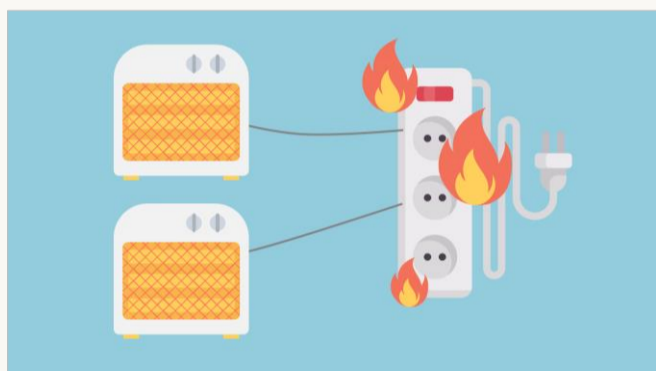

檢驗打狗報 62

體驗風力發電的奧妙 風力發電體驗工場

介紹

預約參觀

活動報導

標準局斤斤計較 杜絕磅秤偷斤減兩

為確保民眾交易使用磅秤準確，本分局特別於春節前夕前往高雄三鳳中街辦理市場磅秤春節專案檢查，確保計量準確，讓民眾可以安心採買過好年。

安全商品 安全使用

兩台電暖器插同條延長線，過載了!!

延長線可同時插幾個電器使用?

延長線可同時插幾個電器使用?

商品檢測結果

打火機用瓦斯罐
檢測結果

蒸氣掛燙機
檢測結果

人氣主題

教育展示區
電火鍋選購與使用指南